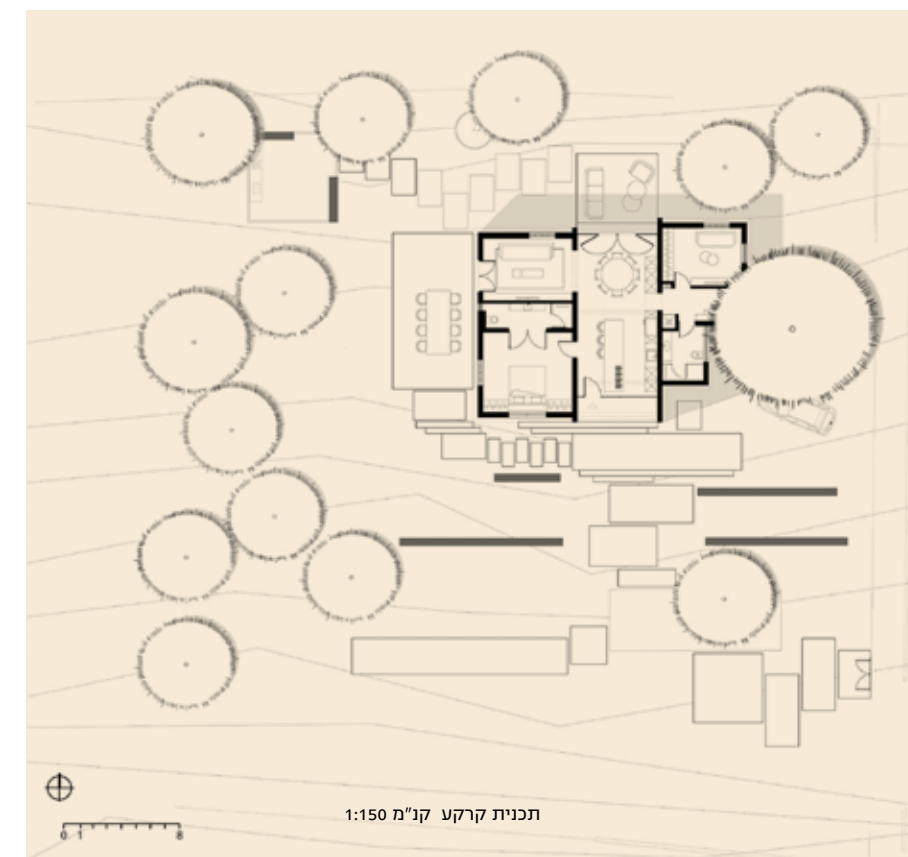

בית קקטוס ים תיכוני

אדריכלות ועיצוב פנים
הנקין שביט
טקסט
דבר המתכננים
צילום
עודד סמדר

למעלה: דלת הכניסה לבית בחיפיו פרטי העץ המקוריים של תריסי העץ שהופיעו בבית במקור
למטה: פינת האוכל וגוף התאורה היחודי של DCV

פרדסים אלו שימשו כהשראה לשינוי המבני – באנלוגיה הזאת, חדרי הבית מסמלים את שורות העצים והחלל המרכזי (פינת האוכל + המטבח) מסמל את התלמים. הבית במצב שבו מצאנו אותו, היה מחולק לחדרים חדרים כנהוג בתחילת המאה ה-20. בהשראת הפרדס החלטנו לפתוח את הציר המרכזי של הבית, וכך לייצר מרחב שמכניס אור ואוויר טבעי משני צדי הציר, כך יצרנו חלל המורכב מהחדש והישן גם יחד. פרויקט זה עוסק בהשבחה היסטורית וחומרית הכוללת שימוש בריצוף טרצו ותריסי עץ בהשראת המקור. כמו כן דלתות הפנים הובאו מפירוק. הבית יושב על חלקה של 4 דונם הכולל מבני משנה כגון לול תרנגולות וכן יחידה שהמשפחה בנתה לטובת ילדם המתבגר וכעת משמשת בתור יחידת אירוח. ניגשנו לפרויקט זה במטרה לשלב בעיצוב את מורשת הבית ואת המיקום הגיאוגרפי תוך כדי יצירת חלל מודרני עבור בעלת הבית, האלמנה. התוצר הסופי הינו בית מזרח ים תיכוני המעניק מרחב פרטי שבו בעלת הבית יכולה ליהנות מיופיו של הטבע הסובב אותה וכן לשהות במרחב המכבד ומזכיר את קודמיה. ■

בית זה נבנה בשנת 1935 והיה שייך לאחד ממייסדי ביצרון, מושב קטן על יד החוף המזרחי של הים התיכון. הנכס ממוקם בקרב שדות ירוקים, פרדסים וכן גינת קקטוסים מרשימה.

תכנית קרקע קנ"מ 1:150

למעלה: חזית הכניסה בשעת ערב בה החלל הציבורי מתפקד ככלוב אור המסמן את דלת הכניסה

חזית קדמית

למעלה: חלל האירוח הסמוך לפינת האוכל ולמרפסת הצופה לפרדס למטה - מימין: מקלחת האורחים עם דלת הכניסה היחודית המתכרת את פרטי תריסי העץ המקוריים של הבית משמאל: יחידת השינה, ארון בגדים מביירג' ליבנה תוכנו כאלמנט המשלב חלון גב מיטה ונישה פנימית, משתלב עם רצפת הטראצו ודלתות הפירוקים הישנות